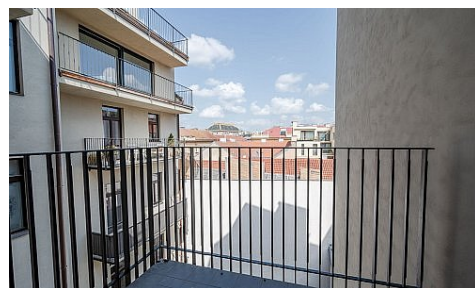

Popis nemovitosti

Představuji vám další z nově zrekonstruovaných činžovních domů, které otevíráme náročným klientům, budoucím nájemcům. Trváte na svých nárocích na kvalitu bydlení? Vnímáte promyšlené dispozice, použité nadstandardní materiály, požadujete kvalitní vybavení? Chcete klidné místo v centru, kam nedolehne troubení aut, cinkání tramvají a turisté se tu ocitnou jen, když zabloudí? Oslovuje vás kombinace obnovených historických prvků s novými, moderními, vzdušnými interiéry? Oceňujete působivé detaily v podobě originálních "obrazů" škrábaných omítek nebo bonus v podobě příjemně velkého balkonu? Prosím, přijměte pozvání.

Další informace: <https://monikaholema.cz/byty-k-pronajmu-opatovicka-praha-1>